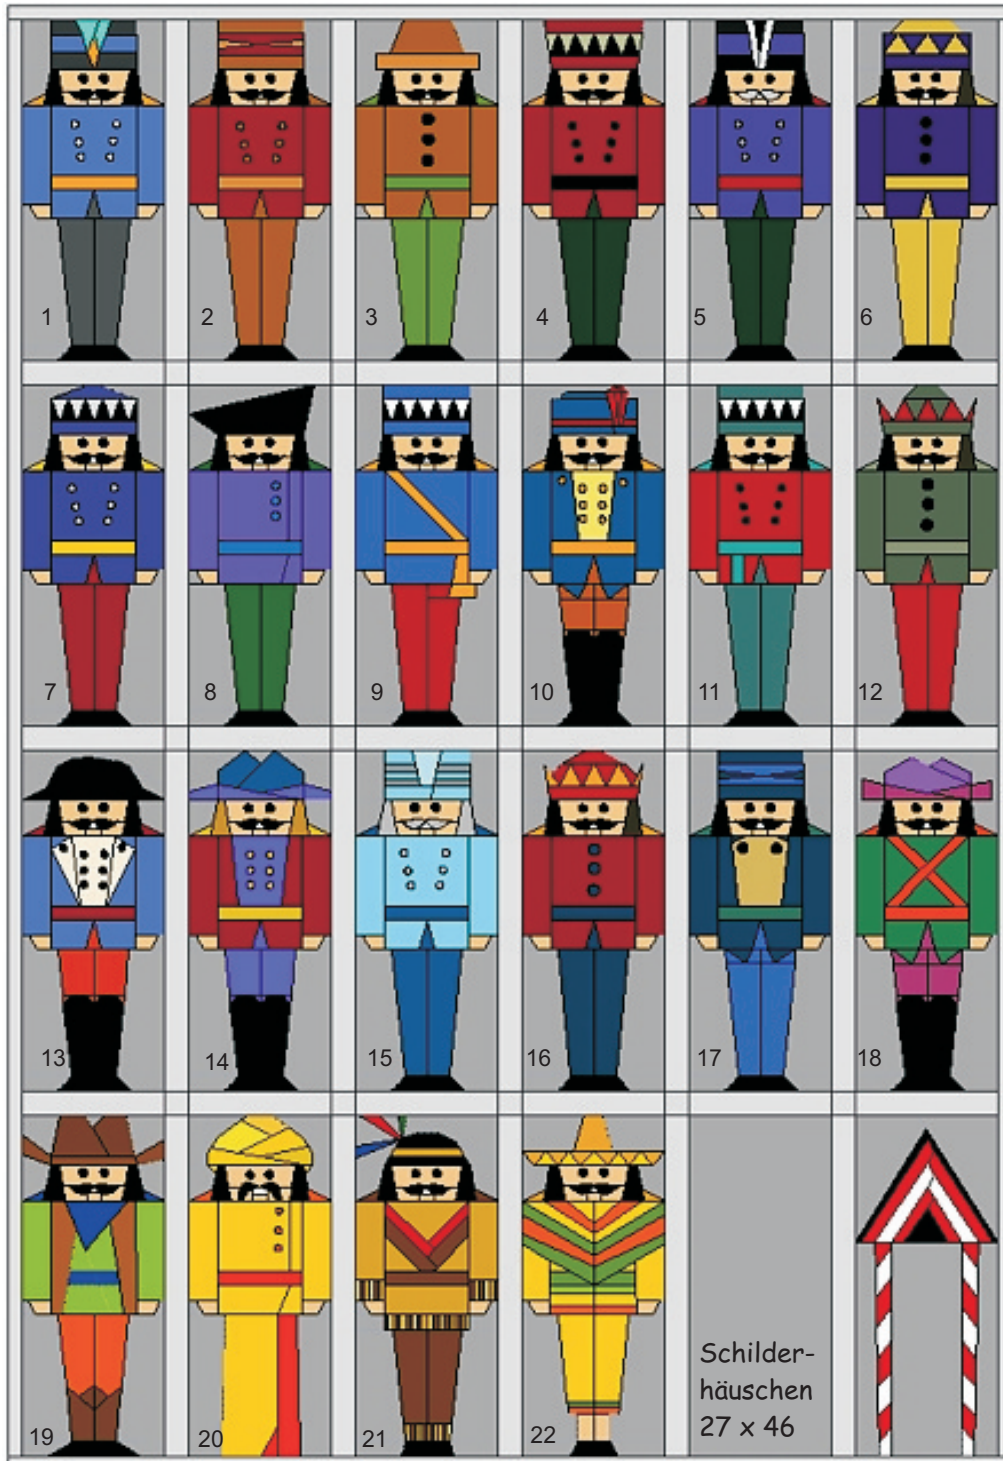

Nussknackerbaukasten

Muster für Nähen auf Papier

Mit freundlicher Genehmigung nach
Skizzen von Gabi Girndt

Regina Grewe
Ostenallee 21
59174 Kamen
www.reginagrewe.de
Info@reginagrewe.de

22 Blöcke, Blockgröße 10 x 24 cm plus Nahtzugaben.
Schilderhaus 27 x 46 cm.