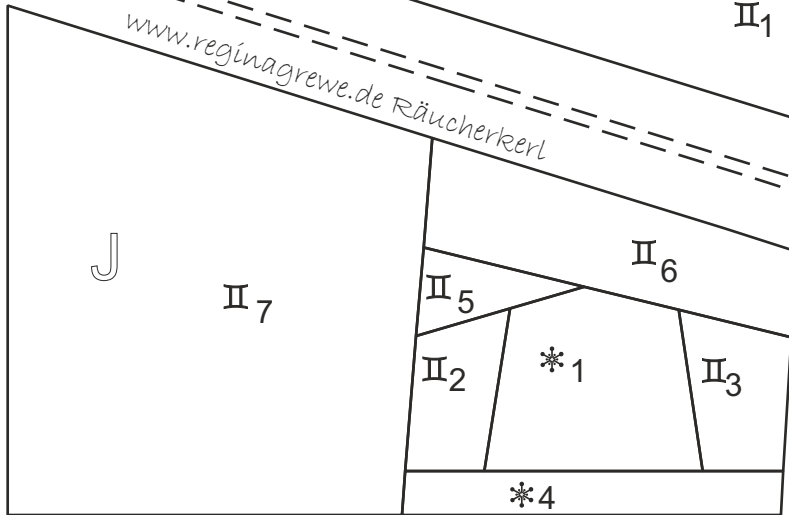

Räuchermännchen

www.reginagrewe.de Räucherkerl

www.reginagrewe.de Räucherkerl

www.reginagrewe.de Räucherkerl

www.reginagrewe.de Mond

www.reginagrewe.de Räucherkerl

© www.reginagrewe.de