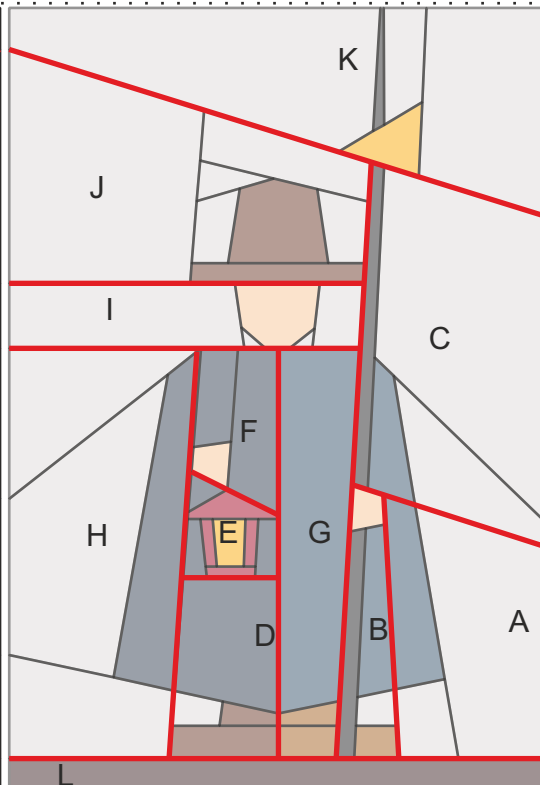

Mond 6 x 6 cm

- Hintergrund
- ▲ Mantel mittel
- Mantel dunkel
- Haut
- ☺ Stab
- ☆ Fuß mittel
- Fuß dunkel
- Hut
- Laterne
- ☆ Gelb
- ★ Boden

Vorderansicht

Ba an A, C an AB;

E an F, F an E, G an FED, H an FED;

I an J; IJ an HFG, ABC an JIG;

K an JC.

Rückansicht

Diese Vorlage ist ausschließlich für Deine persönliche Verwendung bestimmt. Jede Weitergabe, Vervielfältigung oder kommerzielle Nutzung ist untersagt.
(C) 2015 Regina Grewe