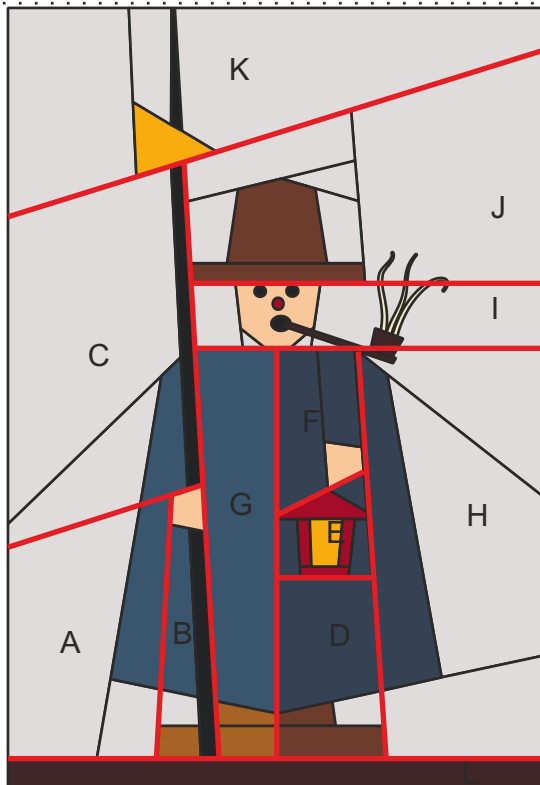

Mond 6 x 6 cm

- Hintergrund
- ▲ Mantel mittel
- Mantel dunkel
- Haut
- ☺ Stab
- ☆ Fuß mittel
- Fuß dunkel
- Hut
- Laterne
- ☆ Gelb
- ★ Boden

Vorderansicht

Ba an A, C an AB;

E an F, F an E, G an FED, H an FED;

I an J; IJ an HFG, ABC an JIG;

K an JC.

Rückansicht

Diese Vorlage ist ausschließlich für Deine persönliche Verwendung bestimmt. Jede Weitergabe, Vervielfältigung oder kommerzielle Nutzung ist untersagt.
(C) 2015 Regina Grewe